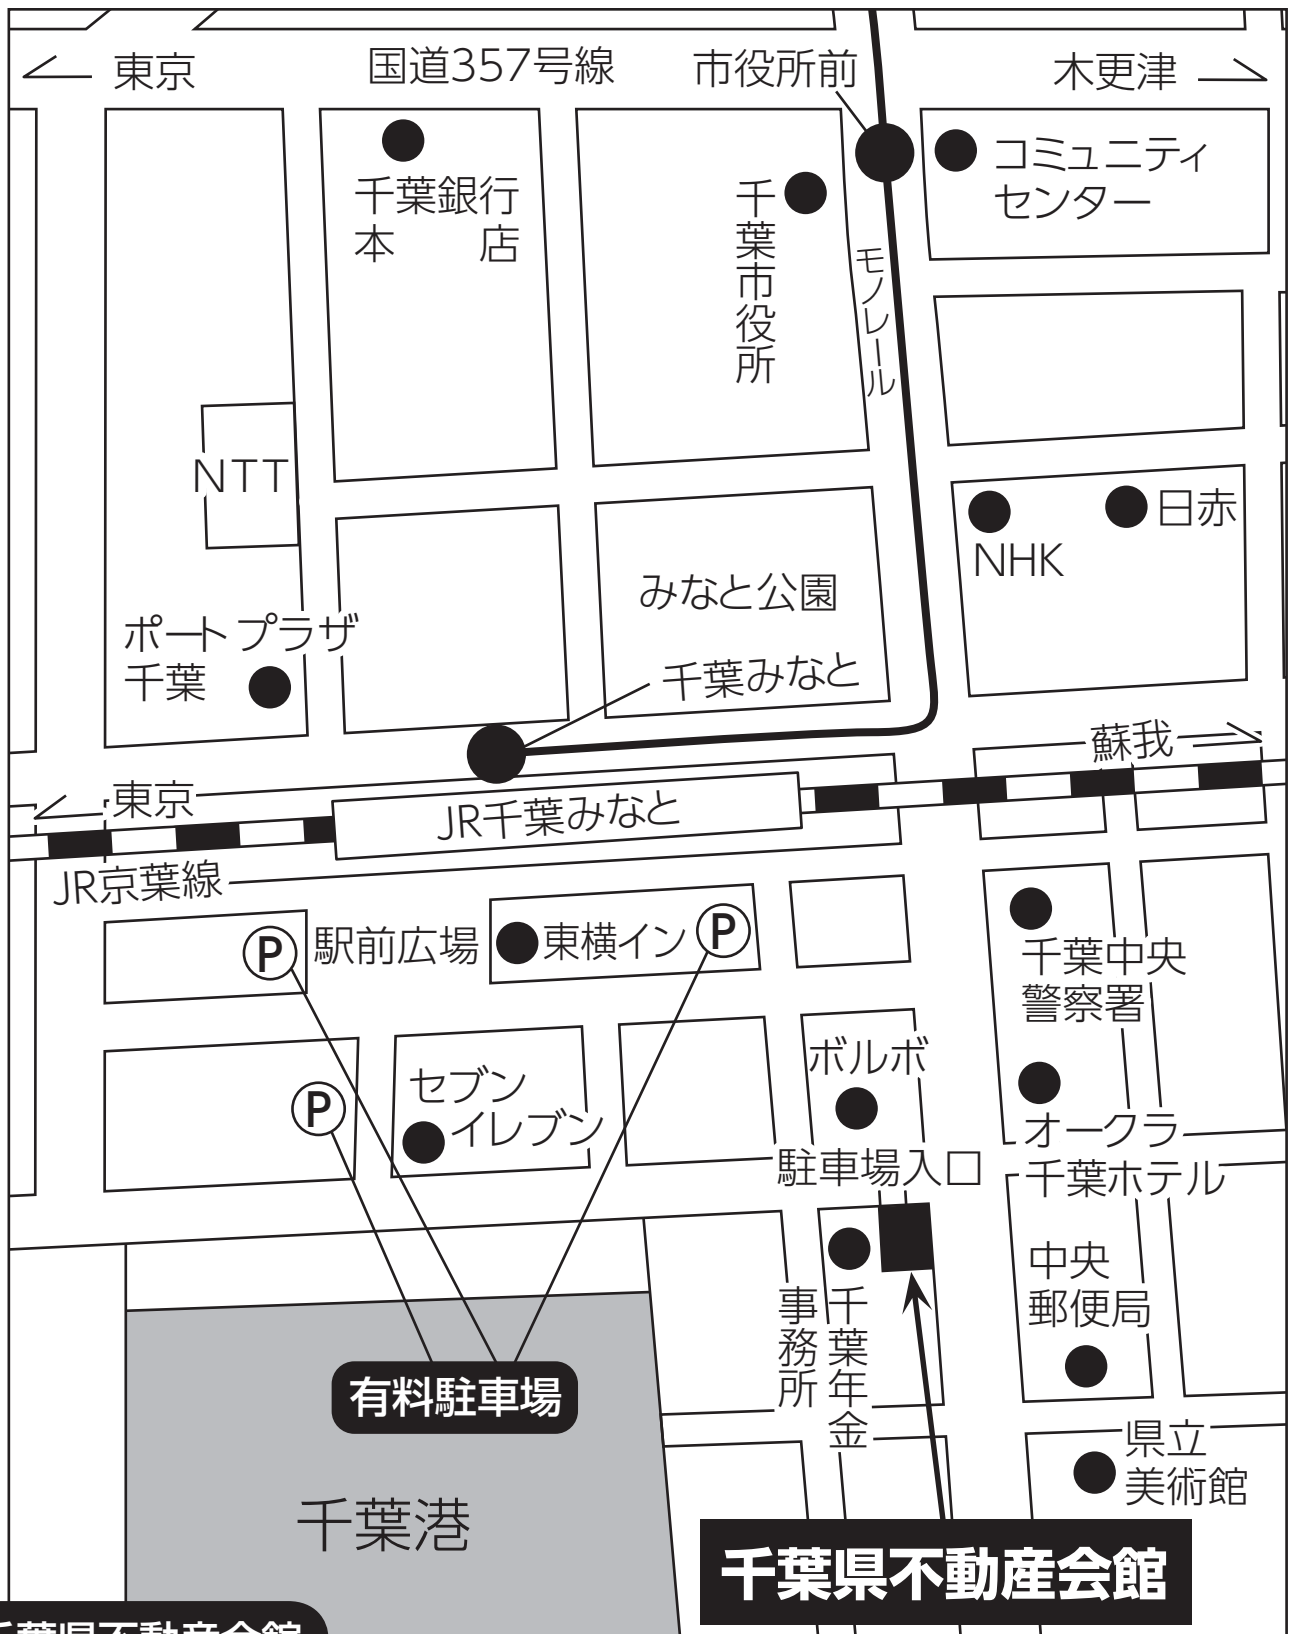

# 千葉県不動産会館案内図

## 交通のご案内

- ◆京葉線千葉みなと駅徒歩約5分
- ◆JR千葉駅から千葉都市モノレール終点千葉みなと駅下車徒歩約5分
- ◆関東道湾岸習志野インター出口から14号線直進約15分
- ◆京葉道路幕張インター出口から14号線直進約15分