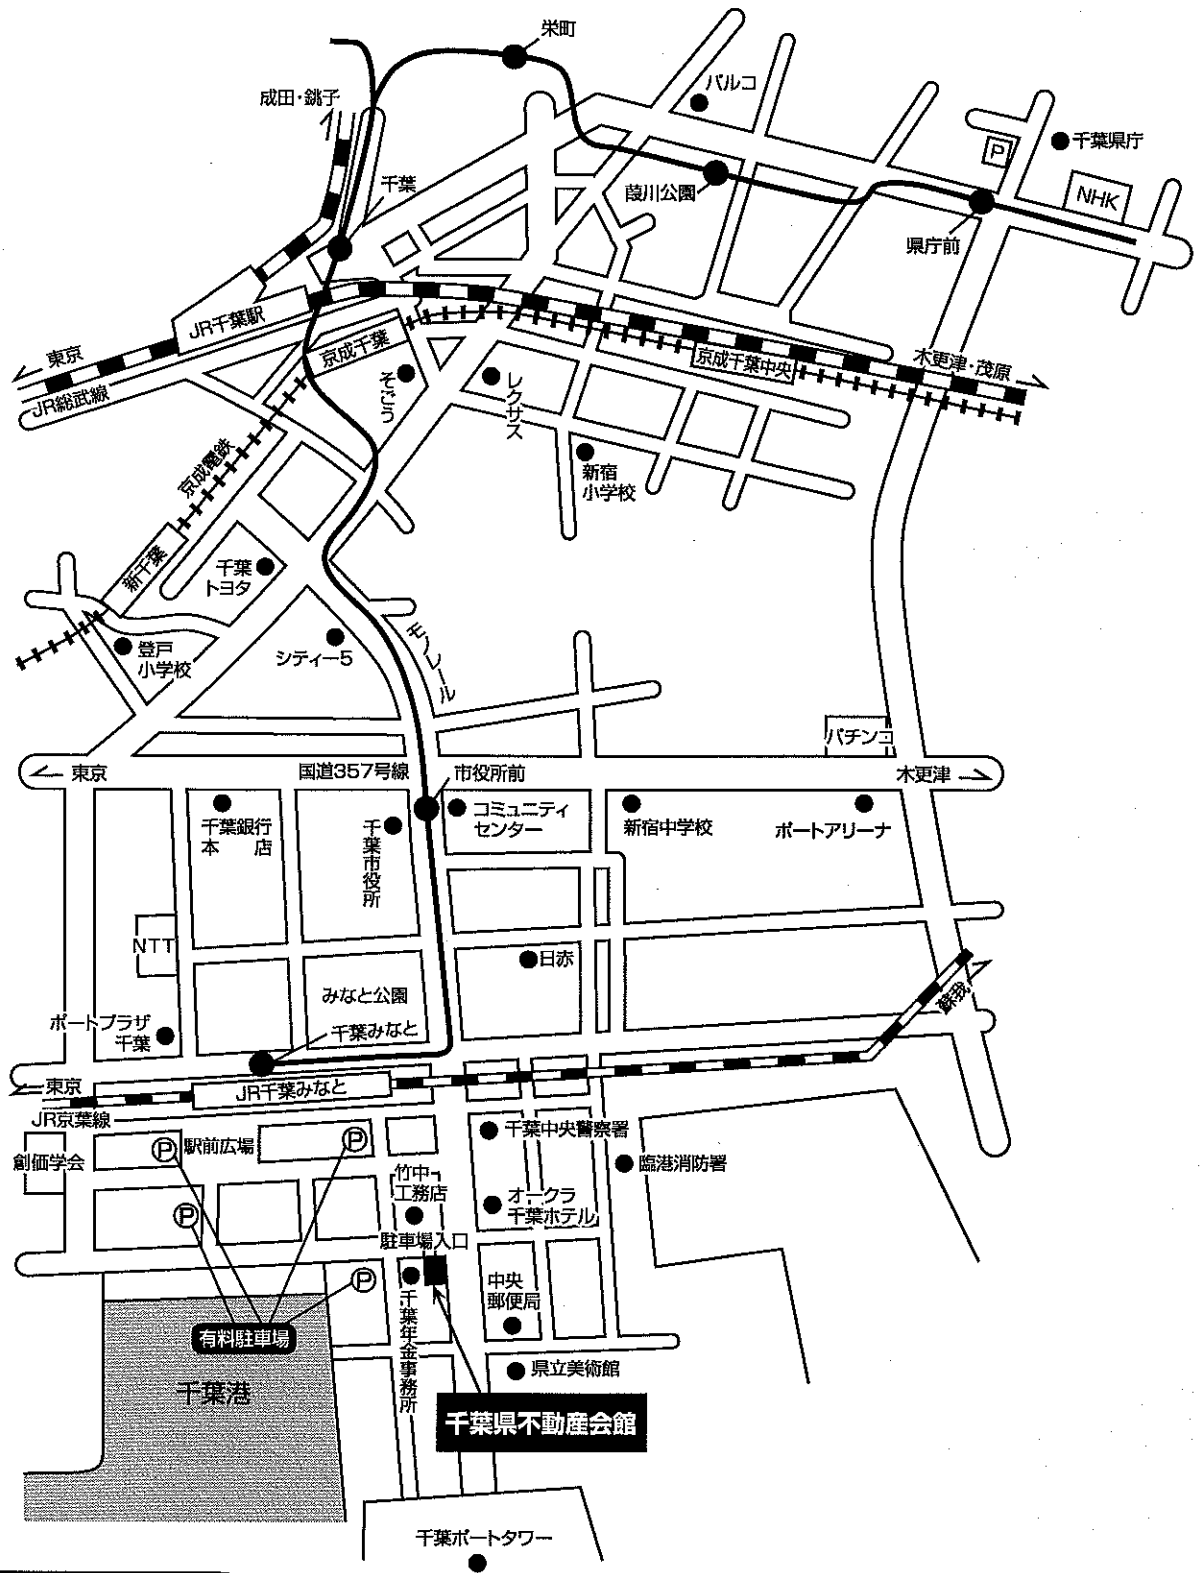

千葉県不動産会館案内図

千葉県不動産会館

〒260-0024 千葉市中央区中央港1-17-3
TEL043-241-6671 (代表)

(社)千葉県宅地建物取引業協会
(社)全国宅地建物取引業保証協会千葉本部
千葉県不動産政治連盟

交通のご案内

- ◆京葉線千葉みなと駅徒歩約5分
- ◆JR千葉駅から千葉都市モノレール終点千葉みなと駅下車徒歩約5分
- ◆関東道湾岸習志野インター出口から14号線直進約15分
- ◆京葉道路幕張インター出口から14号線直進約15分