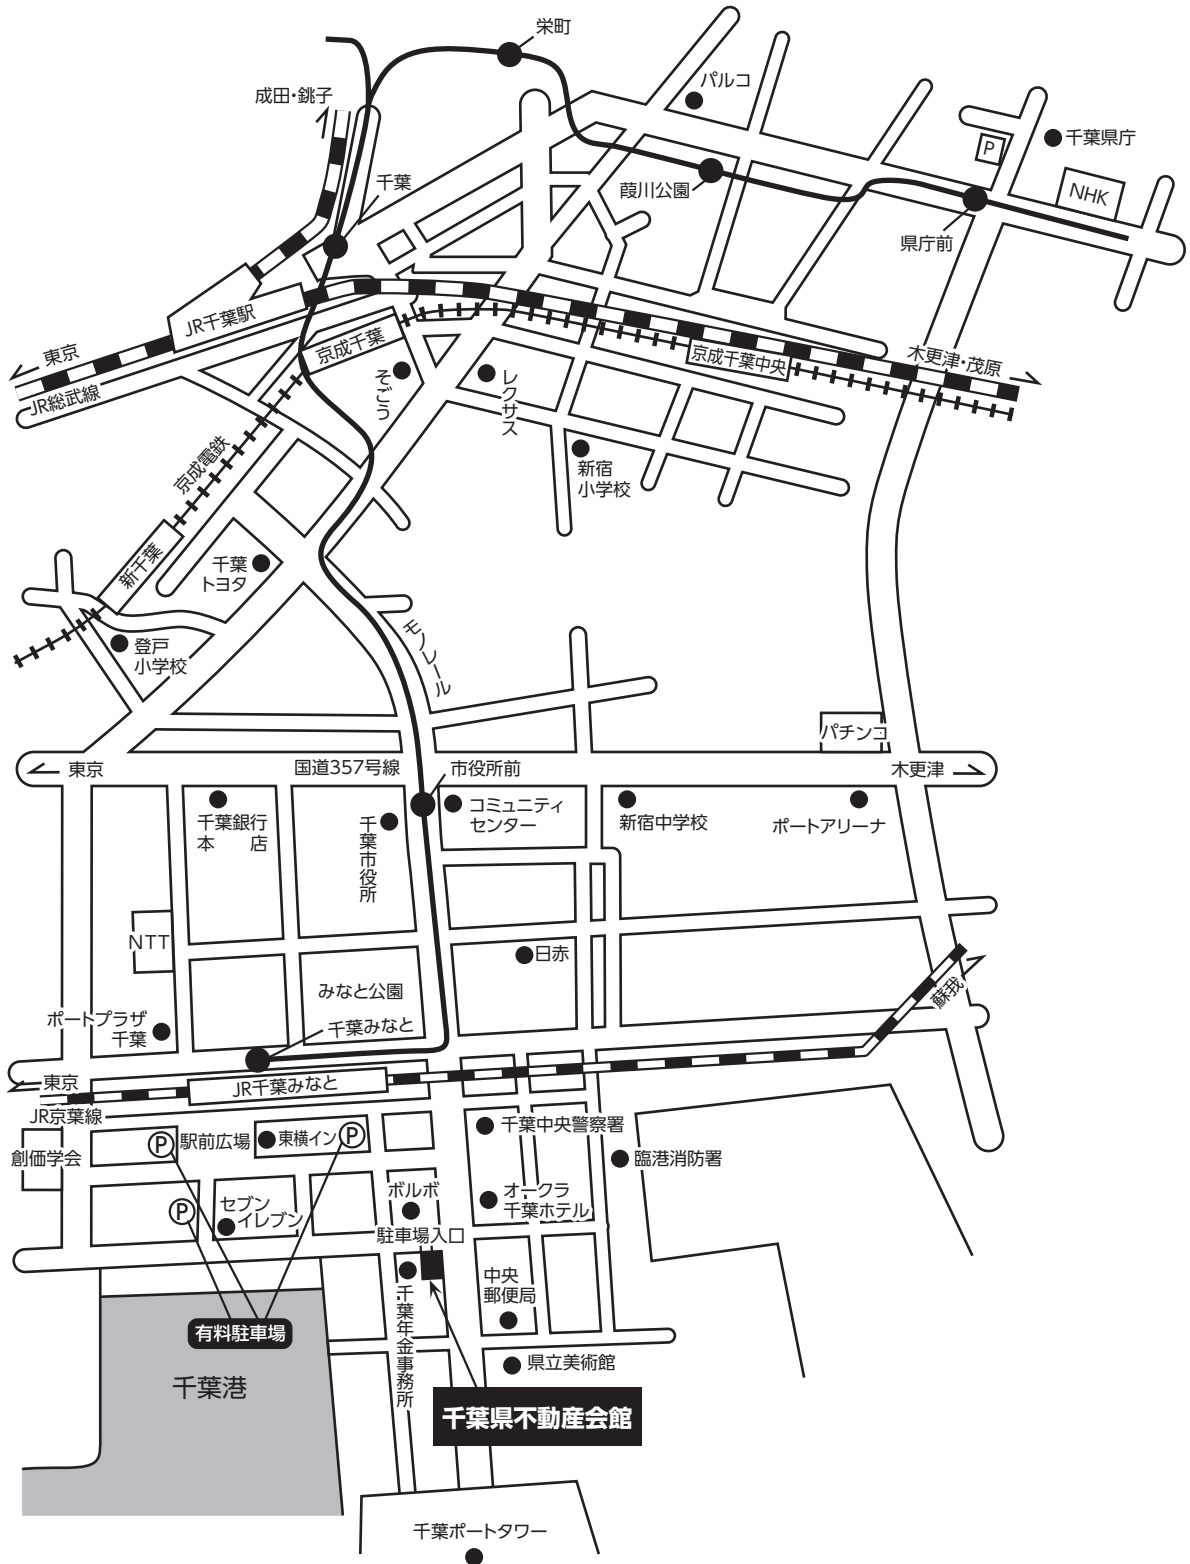

# 千葉県不動産会館案内図

## 交通のご案内

- ◆京葉線千葉みなと駅徒歩約5分
- ◆JR千葉駅から千葉都市モノレール終点千葉みなと駅下車徒歩約5分
- ◆関東道湾岸習志野インター出口から14号線直進約15分
- ◆京葉道路幕張インター出口から14号線直進約15分